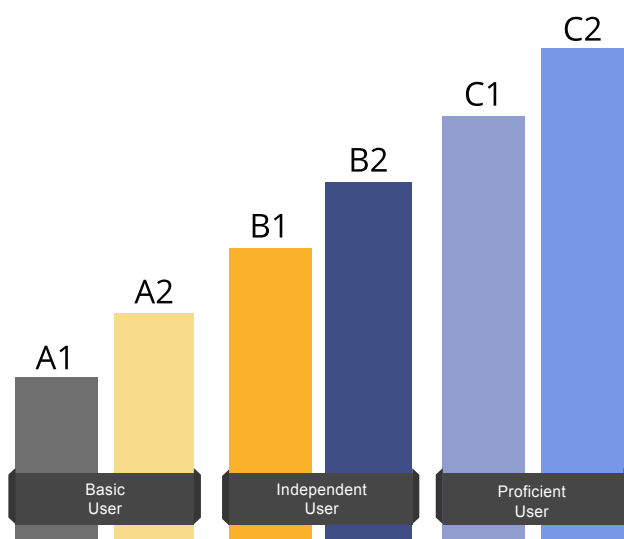

Svolgi il test di
valutazione OLS!

VERIFICA IL TUO LIVELLO LINGUISTICO!

Il test di valutazione **Erasmus+ OLS**

è composto da **55 domande**

si svolge in un tempo che va
dai **30 ai 35 minuti**

è **progressivo** e si **adatta**
al tuo livello linguistico

VISUALIZZA Istantaneamente I TUOI RISULTATI

SCOPRI IL TUO LIVELLO PER CIASCUNA DI QUESTE ABILITÀ!

Determina il tuo livello in ciascuna di queste abilità, conformemente al **QCER***

IL TEST COMPRENDE

- ✓ **Grammatica**
(20 domande)
- ✓ **Lessico**
(15 domande)
- ✓ **Comprensione orale**
(10 domande)
- ✓ **Comprensione scritta**
(10 domande)