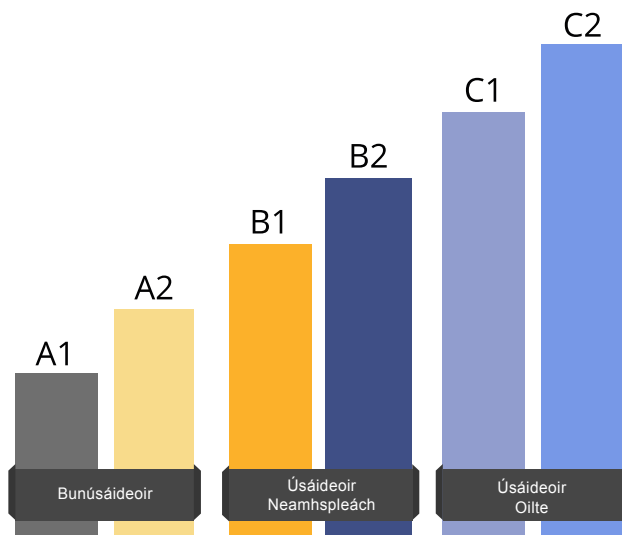

Logáil isteach ar www.erasmusplusols.eu nó oscail aip OLS.

Glac an measúnú OLS!

DÉAN DO LEIBHÉAL TEANGA A SHEICEÁIL!

Measúnú teanga **Erasmus+ OLS**

Tá **55 ceist** ann

Glacann sé
30 go dtí 35 nóiméad

Tá sé **leanúnach** agus **oiriúnaíonn** sé
don leibhéal teanga atá agat

FÉACH DO THORTHAÍ AR AN TOIRT

FAIGH DO LEIBHÉAL AMACH DO GACH CEANN DE NA SCILEANNA SEO!

Faigh do leibhéal amach i ngach ceann de na scileanna seo, de réir an **CTE***

TÁ AN MEASÚNÚ COMHDHÉANTA DE

- ✓ **Gramadach**
(20 ceist)
- ✓ **Stór focal**
(15 cheist)
- ✓ **Tuiscint éisteachta**
(10 gceist)
- ✓ **Tuiscint léitheoireachta**
(10 gceist)